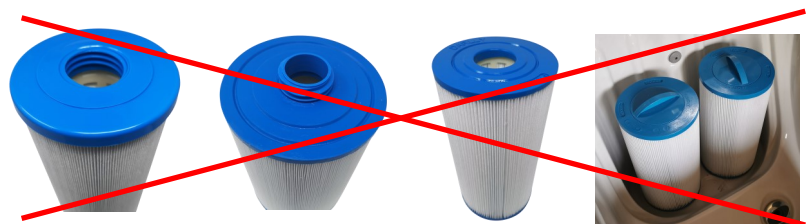

PureFlow® Longlife Kartuschenfilter

Mit unserem PureFlow Longlife Kartuschenfilter sind Sie nicht länger auf herstellergebundene Filter angewiesen. Stattdessen verfügen Sie über einen wiederbefüllbaren Mehrweg-Filterbehälter, der es Ihnen ermöglicht, lediglich das Filtermaterial auszutauschen anstatt die gesamte Kartusche. Dadurch wird Ihre Arbeit erleichtert, Sie sparen hohe Kosten von teuren Kartuschen und leisten durch die Reduzierung von Müll zusätzlich einen großen Beitrag zum Umweltschutz.

✓ Ersetzt über 1000 Kartuschen mit nur einem Filter

✓ Desinfektion ohne Chlor

Innovation ist, eine Lösung für über 1.000 Pools

Der **abnehmbare Gehäusedeckel** ermöglicht eine einfache und schnelle Reinigung von Gehäuse und dem PureFlow Filtermaterials.

Das robuste **PureFlow-Mehrweg-Filtergehäuse** ist zugleich ein Vorfilter für alle groben Verschmutzungen. Es verhindert das ungewollte Eindringen von Blättern, Ästen und größeren Schmutzpartikeln. Das Filtergehäuse kann immer wieder neu befüllt und verwendet werden.

Mit unserem **adaptivem Gehäuseboden** bieten wir für jeden Pool eine passende Verbindung. Und sollten Sie Ihren Pool wechseln, behalten Sie das Gehäuse und ändern einfach nur das Gewinde.

Ihre einfach genial filtern Vorteile auf einen Blick: