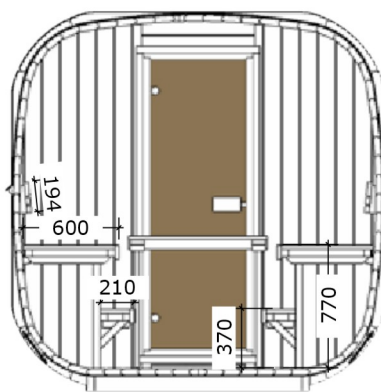

2 ROOM AND A TERRACE