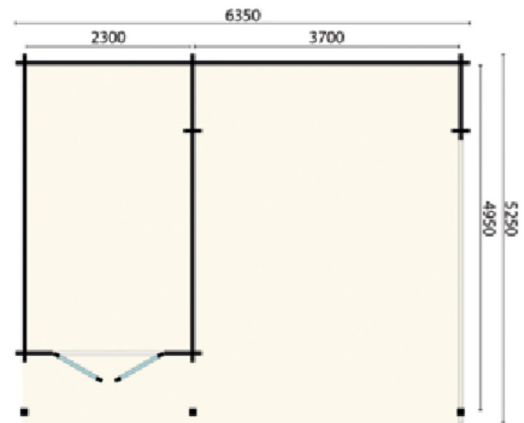

450 x 115 x 75 cm

DETAILS

CASSANDRA

DETAILS

28 mm

437 x 299 cm

13,2 m²

218 cm

GARAGES

CARPOT ANTON

DETAILS

50 mm

635 x 515 cm

32,7 m²

221 cm

325 cm

155 x 195 cm

600 x 115 x 90 cm

CARPORT CLAUS

28 mm

375 x 785 cm

29,4 m²

217 cm

250 cm