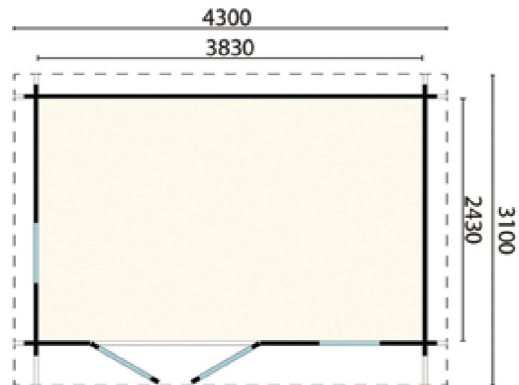

STUDIO

DETAILS

35 mm

410x270 cm

9,3m²

214 cm

241 cm

169 x 190 cm

2 x DG 60 x 177 cm

450 x 120 x 65