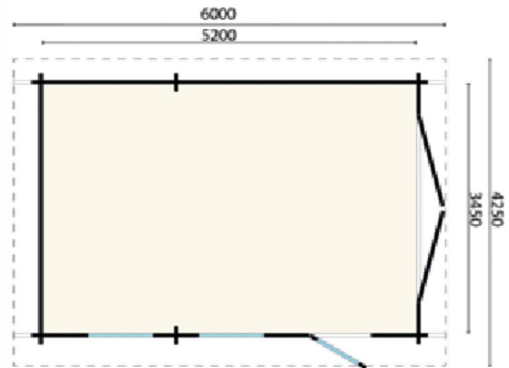

450 x 115 x 75 cm

DETAILS

CASSANDRA

DETAILS

28 mm

437 x 299 cm

13,2 m²

218 cm

267 cm

1 x 150 x 197 cm
1 x 104 x 194 cm

2 x SG
90 x 125 cm

450 x 115
x 72 cm

CAMILLE

-  40 mm
-  576 x 300 cm
-  16,4 m²
-  236 cm
-  242 cm
-  150 x 197 cm
-  2 x DG 90 x 125 cm
-  600 x 115 x 63 cm

DETAILS

155 x 195 cm

600 x 115 x 90 cm

CARPORT CLAUS

28 mm

375 x 785 cm

29,4 m²

217 cm

250 cm

GARAGE KEITH

KEITH							
	50 mm	375 x 550 cm	20,6 m ²	230 cm	293 cm	240 x 215 cm 86 x 195 cm	2 x SG 90 x 69 cm

KEITH FLAT	50 mm	375 x 550 cm	20,6 m ²	230 cm	260 cm	240 x 215 cm 86 x 195 cm	2 x SG 90 x 69 cm
---------------	-------	--------------	---------------------	--------	--------	-----------------------------	-------------------