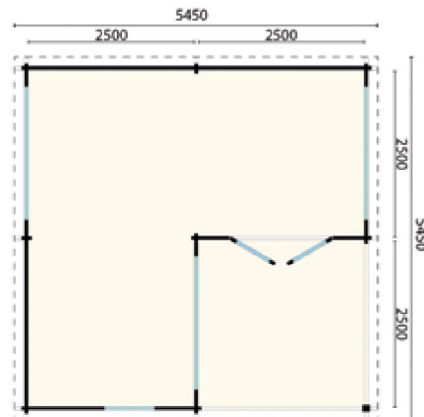

-

450 x 115 x 60 cm

MILA

40 mm

380 x 320 cm

10,80 m²

194 cm

279 cm

1 x DG 90 x 69 cm
2 x DG 40 x 194 cm

600 x 115 x 60 cm

HANNA 1 floor plan

HANNA 2 floor plan

CAROLINE

50 mm

520 x 520 cm

25 m²

50 mm

535 x 535 cm

20,20 m²

240 cm

249 cm

155 x 208 cm

1 x DG 100 x 181 cm
1 x DG 75 x 148 cm
2 x DG 200 x 50 cm

600 x 120 x 90 cm

OLYMPOS

50 mm

460 x 460 cm

19,36 m²

397 cm

477 cm

155 x 201 / 70 x 201 cm

3 x DG premium 100 x 181 cm
 3 x DG premium 100 x 65 cm
 1 x DG premium 155 x 65 cm