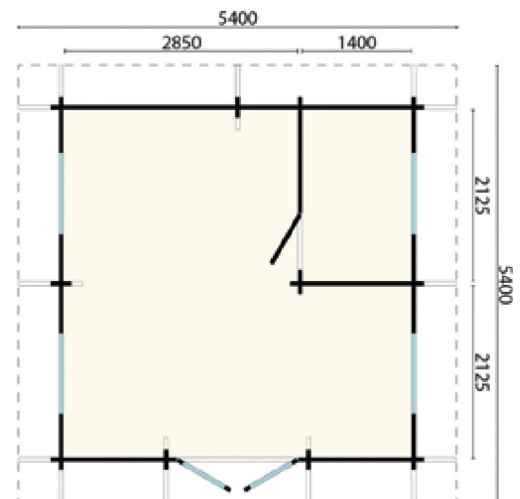

OLYMPOS

50 mm

460 x 460 cm

19,36 m²

397 cm

477 cm

155 x 201 / 70 x 201 cm

3 x DG premium 100 x 181 cm
3 x DG premium 100 x 65 cm
1 x DG premium 155 x 65 cm

DETAILS