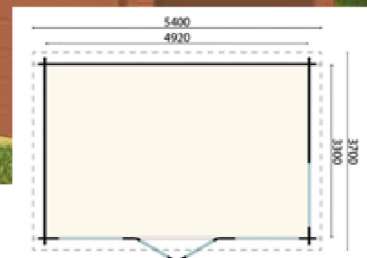

450 x 115 x 75 cm

DETAILS

CASSANDRA

DETAILS

28 mm

437 x 299 cm

13,2 m²

218 cm

1 x DG 120 x 147 cm
1 x DG 54 x 145 cm

450 x 120 x 66 cm

DETAILS

ANE

DETAILS

40 mm

470 x 320 cm

11,50 m²

228 cm

249 cm

140 x 195 cm

1 x DG 60 x 147 cm
1 x DG 120 x 60 cm

600 x 120 x 70 cm

SWINDON

DETAILS

40 mm

520 x 350 cm

18,2 m²

223 cm

245 cm

155 x 195 cm

3 x DG 120 x 91 cm

600 x 115 x 64 cm

YORK