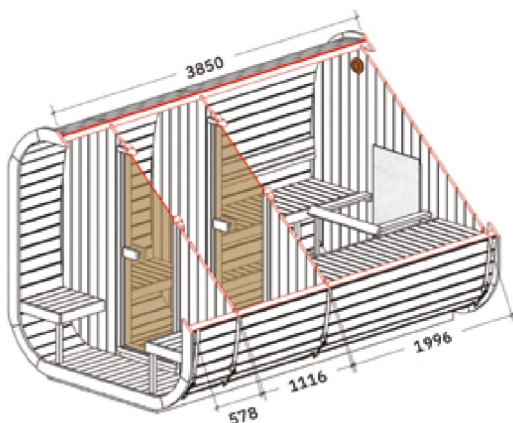

2 ROOM AND A TERRACE