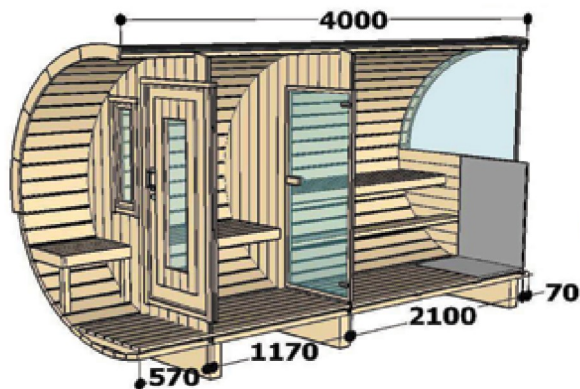

SAUNA 400 DELUXE - HALF MOON

400 cm

230 cm

front 42 mm

sides 42 mm

2pc 38 x 92 Half moon glass 8mm temperad

70 x 180 cm

1450 kg

400 x 120 x 120 cm