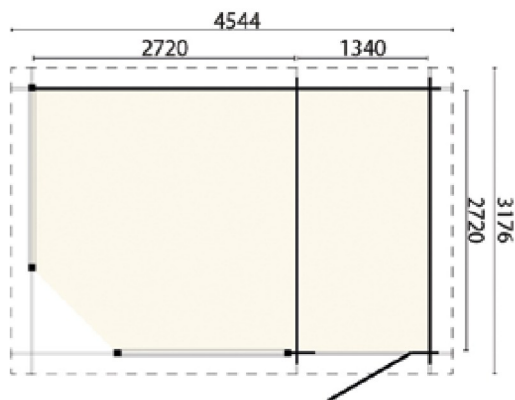

PAVILLION ALFRED

28 mm

422 x 298 cm

11,5 m²

218 cm

272 cm

104 x 194 cm

-

450 x 115 x 71 cm

DETAILS