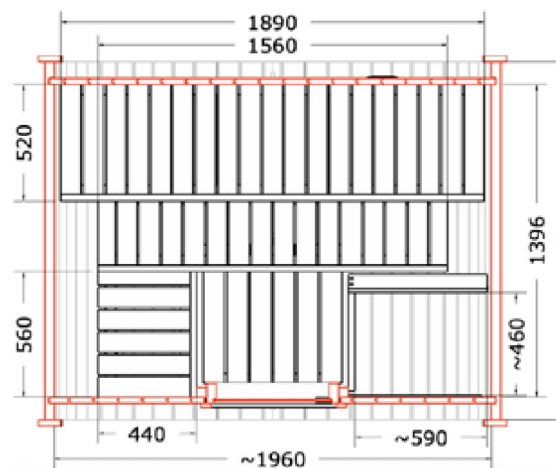

42 mm

-

160 x 59 cm

600 kg

200 x 120 x 85 cm

DETAILS

POOL SAUNA

DETAILS