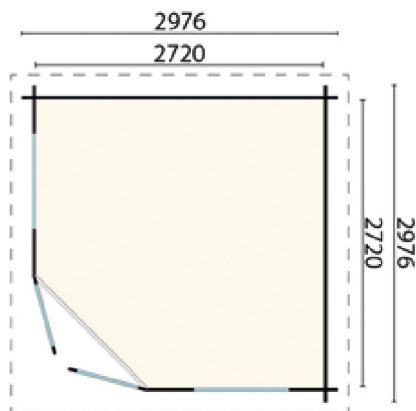

PAVILLION

DETAILS

40 mm

330 x 330 cm

10,89 m²

218 cm

283 cm

-

-

450 x 115 x 60 cm

MILA

40 mm

380 x 320 cm

10,80 m²

194 cm

279 cm

330 x 330 cm

10,8 m²

224 cm

230 cm

-

-

450 x 115 x 55 cm

FLAT 280 floor plan

450 x 115 x 75 cm

DETAILS

CASSANDRA

DETAILS

28 mm

437 x 299 cm

13,2 m²

218 cm