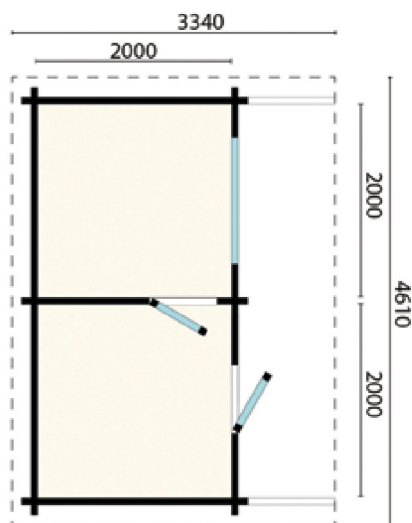

MAGNUS

DETAILS

70 mm

414 x 421 cm

8 m²

227 cm

241 cm

80 x 190 /
70 x 190

129 x 177
tempered glass