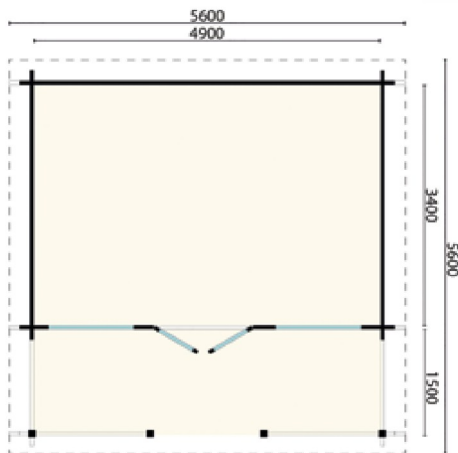

-

450 x 115 x 60 cm

MILA

40 mm

380 x 320 cm

10,80 m²

194 cm

279 cm

1 x DG 90 x 69 cm
2 x DG 40 x 194 cm

600 x 115 x 60 cm

HANNA 1 floor plan

HANNA 2 floor plan

CAROLINE

50 mm

520 x 520 cm

25 m²

208 cm

322 cm

140 x 195 cm

2 x DG 120 x 117 cm

600 x 120 x 100 cm

DETAILS

WERDER

DETAILS

50 mm

535 x 535 cm

20,20 m²

240 cm

249 cm

155 x 208 cm

1 x DG 100 x 181 cm
1 x DG 75 x 148 cm
2 x DG 200 x 50 cm

600 x 120 x 90 cm