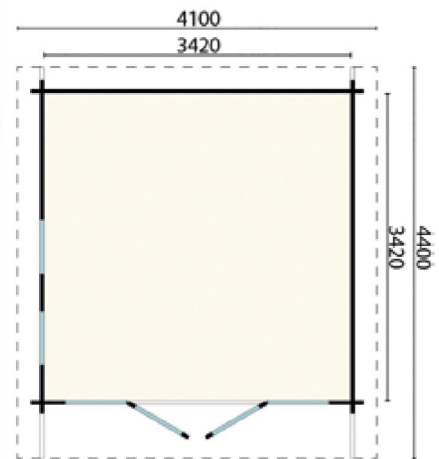

PAVILLION

DETAILS

40 mm

330 x 330 cm

10,89 m²

218 cm

283 cm

-

450 x 115 x 75 cm

DETAILS

CASSANDRA

DETAILS

28 mm

437 x 299 cm

13,2 m²

218 cm

DETAILS

BRISTOL

40 mm

520 x 320 cm

12,8 m²

205 cm

249 cm

155 x 195 cm

3 x DG 81 x 91 cm

600 x 115 x 70 cm

DETAILS

ADELE

DETAILS

- 
 40 mm
- 
 370 x 370 cm
- 
 15,1 m²
- 
 211 cm
- 
 268 cm
- 
 155 x 195 cm
- 
 4 x 50 x 183 cm
- 
 600 x 120 x 60 cm

ANDREW

45 mm