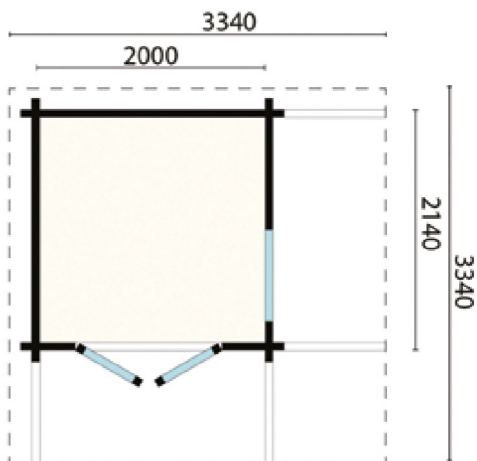

HIGI XL

DETAILS

344 x 209 cm

6,6 m²

214 cm

242 cm

45 mm

80 x 190 cm /
70 x 190 cm

2 pc 77 x 177 cm

MATTIAS

- 
 70 mm
- 
 314 x 334 cm
- 
 4 m²
- 
 227 cm
- 
 247cm
- 
 DG 80 x 190 mm
- 
 129 x 177 mm
 tempered glass

DETAILS

MAGNUS

DETAILS

70 mm

414 x 421 cm

8 m²

227 cm

241 cm

80 x 190 /
70 x 190

129 x 177
tempered glass

MAGNUS XL

70 mm

690 x 441 cm