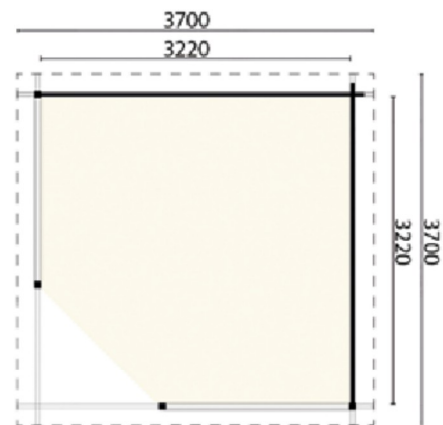

PAVILLION

DETAILS

40 mm

330 x 330 cm

10,89 m²

218 cm

283 cm

-

-

450 x 115 x 60 cm

MILA

40 mm

380 x 320 cm

10,80 m²

194 cm

279 cm

450 x 115 x 75 cm

DETAILS

CASSANDRA

DETAILS

28 mm

437 x 299 cm

13,2 m²

218 cm