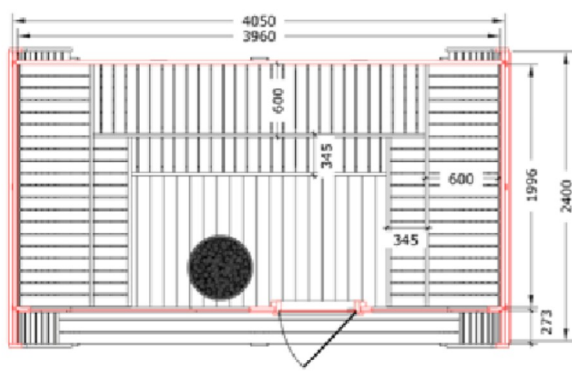

400 x 240 cm

248 cm

42 mm

N/A

69 x 192 cm

1200 kg

400 x 120 x 120
+ Glass pallet 220 x 70 x 240

OVAL SAUNA FRODO 300