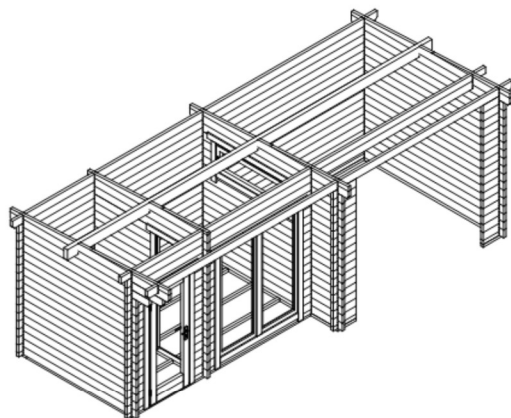

45 mm

648 x 250 cm

6,6 m²

228 cm

238 cm

80 x 190 cm /
70 x 190 cm

2 x 77 x 177 cm /
1 x 150 x 50 cm

MODULAR SAUNA KALLE L