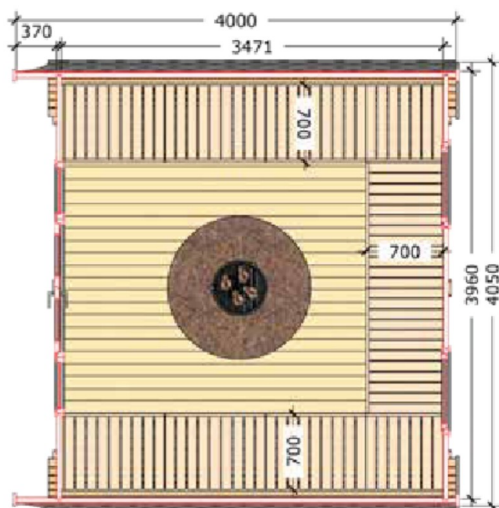

3 x DG 81 x 91 cm

600 x 115 x 70 cm

DETAILS

ADELE

DETAILS

- 
 40 mm
- 
 370 x 370 cm
- 
 15,1 m²
- 
 211 cm
- 
 268 cm
- 
 155 x 195 cm
- 
 4 x 50 x 183 cm
- 
 600 x 120 x 60 cm

ANDREW

45 mm

50 x 100 mm

2 x
77 x 57 cm

228 x 189 cm

1900 kg

400 x 120 x 140 cm

GRILL PAVILLION 6, 9, 12, 17m²

6m ²									
308 x 266 cm	319 cm	6 m ²	45 mm	44 x 70 mm	5pcs 89 x 106 cm	108 x 170 cm	900 kg	200 x 110 x 240 cm	
376 x 325 cm	319 cm	9,2 m ²	45 mm	44 x 70 mm	5pcs 89 x 106 cm	108 x 170 cm	1270 kg	120 x 230 x 230 cm	
369 x 369 cm	405 cm	12 m ²	45 mm	44 x 70 mm	7pcs 89 x 100 cm	108 x 170 cm	1450 kg	240 x 140 x 240 cm	
454 x 454 cm	405 cm	17 m ²	45 mm	44 x 70 mm	7pcs 89 x 100 cm	108 x 170 cm	1590 kg	140 x 320 x 240 cm	

BBQ HUT 9m² + 4m²

376 x 545 cm

297 cm

9 m² + 4 m²

45 mm

44 x 70 mm

3pcs 89 x 50 cm

80 x 150 cm