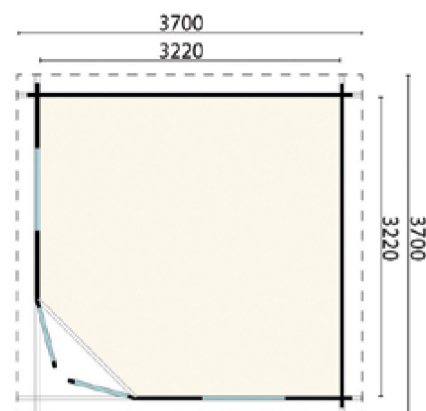

PAVILLION

DETAILS

40 mm

330 x 330 cm

10,89 m²

218 cm

283 cm

-

-

450 x 115 x 60 cm

MILA

40 mm

380 x 320 cm

10,80 m²

194 cm

279 cm

330 x 330 cm

10,8 m²

224 cm

230 cm

-

-

450 x 115 x 55 cm

FLAT 280 floor plan

450 x 115 x 75 cm

DETAILS

CASSANDRA

DETAILS

28 mm

437 x 299 cm

13,2 m²

218 cm