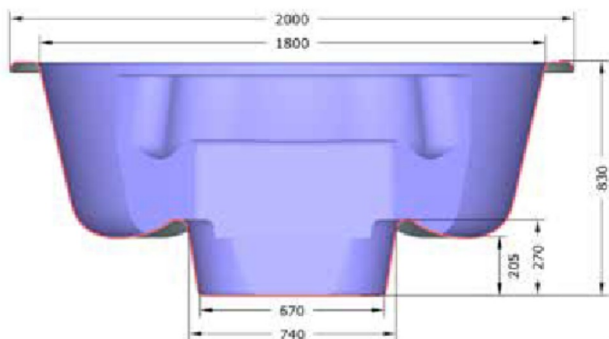

DELUX TUB 200

DETAILS

Thermowood

200 cm

95 cm

19 mm

270 kg

230 x 120 x 220 cm

NEW DELUXE -
BLACK EDITION