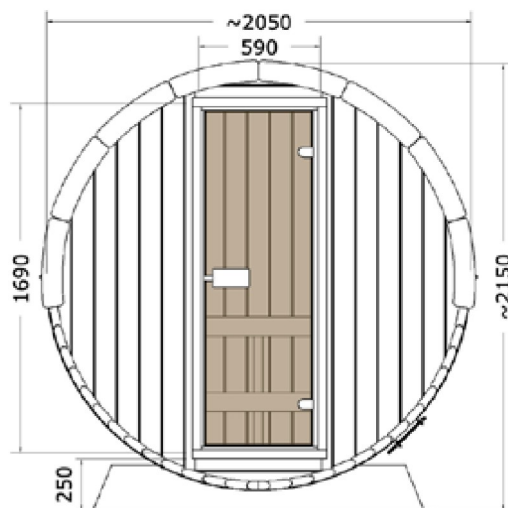

42 mm

-

160 x 59 cm

600 kg

200 x 120 x 85 cm

DETAILS

POOL SAUNA

DETAILS