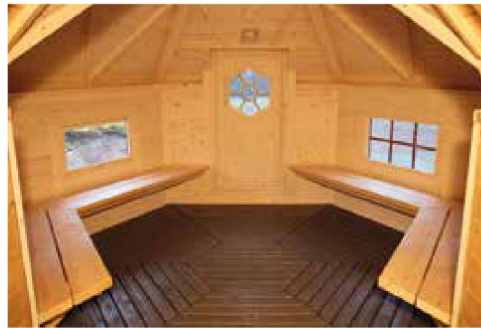

BBQ HUT 9m² + 4m²

376 x 545 cm

297 cm

9 m² + 4 m²

45 mm

44 x 70 mm

3pcs 89 x 50 cm

80 x 150 cm

1600 kg

320 x 150 x 240 cm