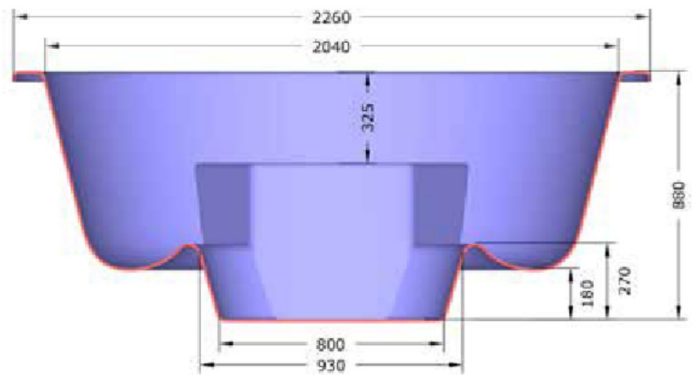

105 cm

19 mm

ca 360 kg

240 x 120 x 240 cm

DETAILS

HOT TUB “ICON”

DETAILS

Thermowood