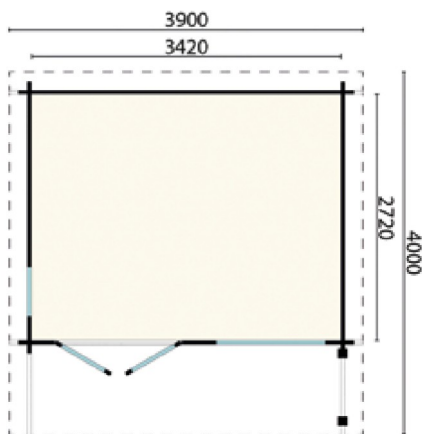

450 x 115 x 75 cm

DETAILS

CASSANDRA

DETAILS

28 mm

437 x 299 cm

13,2 m²

218 cm

10,50 m²

205 cm

220 cm

155 x 194 cm
80 x 190 cm

3 x DG 30 x
171 cm

600 x 120 x 72 cm

DETAILS

STUDIO

DETAILS

35 mm

410x270 cm

9,3m²

214 cm

241 cm

169 x 190 cm

2 x DG 60 x 177 cm

1 x DG 120 x 147 cm
1 x DG 54 x 145 cm

450 x 120 x 66 cm

DETAILS

ANE

DETAILS

40 mm

470 x 320 cm

11,50 m²