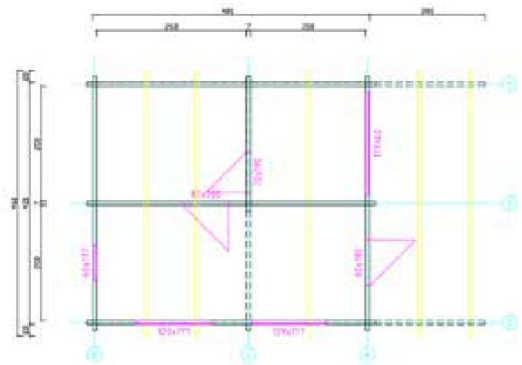

19 m²

227 cm

246 cm

80 x 190 cm /
80 x 200 cm /
70 x 190 cm

177 x 60 cm –
tempered glass /
2 pc 129 x 177 cm /
60 x 177 cm

DETAILS

HOME "SPA"

DETAILS