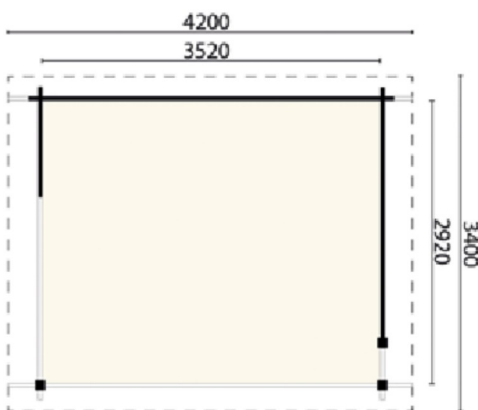

PAVILLION

DETAILS

40 mm

330 x 330 cm

10,89 m²

218 cm

283 cm

-

-

450 x 115 x 60 cm

MILA

40 mm

380 x 320 cm

10,80 m²

194 cm

279 cm

-

-

450 x 115 x 60 cm

DETAILS

PAVILLION FLAT

FLAT 280

28 mm

285 x 285 cm

450 x 115 x 75 cm

DETAILS

CASSANDRA

DETAILS

28 mm

437 x 299 cm

13,2 m²

218 cm