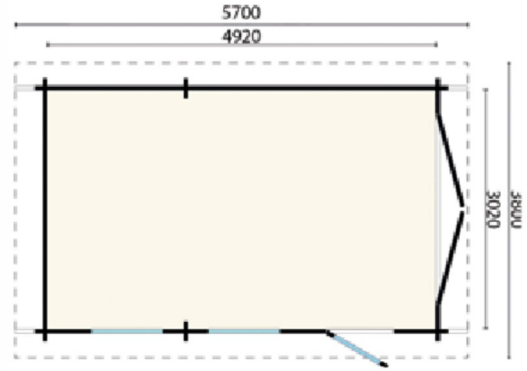

GARAGE KYLE

KYLE							
	40 mm	330 x 520 cm	17,16 m²	230 cm	293 cm	240 x 215 cm 86 x 195 cm	2 x SG 90 x 69 cm

KYLE FLAT	40 mm	330 x 520 cm	17,16 m²	230 cm	253 cm	240 x 215 cm 86 x 195 cm	2 x SG 90 x 69 cm

GARAGE KEITH

KEITH							
	50 mm	375 x 550 cm	20,6 m²	230 cm	293 cm	240 x 215 cm 86 x 195 cm	2 x SG 90 x 69 cm

KEITH FLAT	50 mm	375 x 550 cm	20,6 m²	230 cm	260 cm	240 x 215 cm 86 x 195 cm	2 x SG 90 x 69 cm