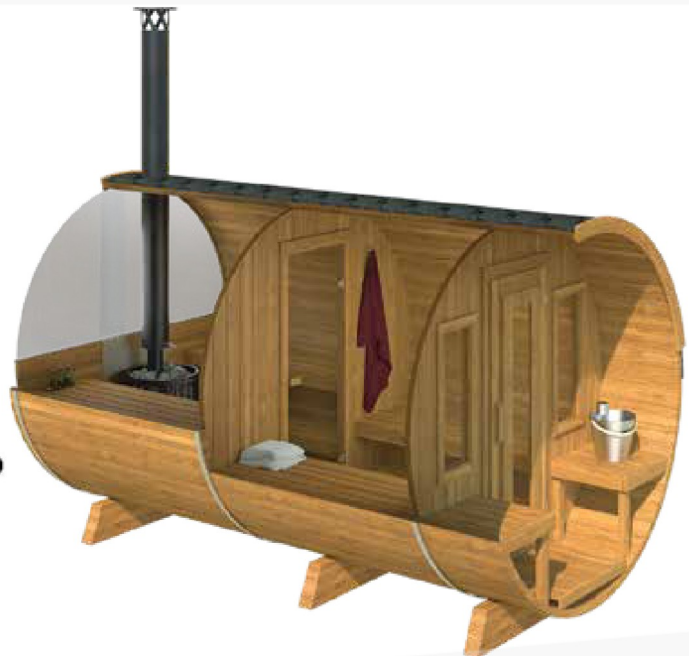

SAUNA 400 DELUXE - HALF MOON

400 cm

230 cm

front 42 mm

sides 42 mm

2pc 38 x 92 Half moon glass 8mm temperad

70 x 180 cm

1450 kg

400 x 120 x 120 cm