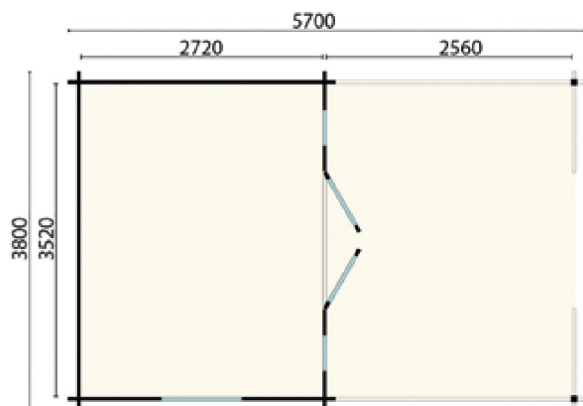

-

450 x 115 x 60 cm

MILA

40 mm

380 x 320 cm

10,80 m²

194 cm

279 cm

HANNA 1

40 mm

570 x 380 cm

21,66 m²

207 cm

258 cm

155 x 194 cm

1 x DG 90 x 69 cm
2 x DG 40 x 194 cm

600 x 115 x 60 cm

HANNA 2

40 mm

570 x 380 cm

21,66 m²

207 cm

258 cm

155 x 194 cm

1 x DG 90 x 69 cm
2 x DG 40 x 194 cm

600 x 115 x 60 cm

HANNA 1 floor plan

HANNA 2 floor plan

CAROLINE

50 mm

520 x 520 cm

25 m²