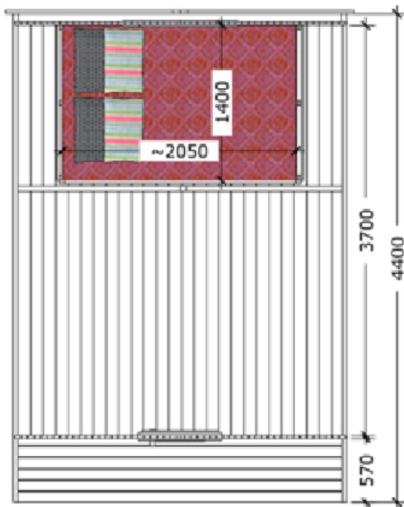

1 x DG 90 x 69 cm
2 x DG 40 x 194 cm

600 x 115 x 60 cm

HANNA 1 floor plan

HANNA 2 floor plan

CAROLINE

50 mm

520 x 520 cm

25 m²

DETAILS

KARL

DETAILS

50 mm

620 x 800 cm

19,15 m²

247 cm

351 cm

1600 kg

320 x 150 x 240 cm

BBQ HUT 6, 9, 12, 17 m²

6m ²									
308 x 266 cm	265 cm	6 m ²	45 mm	44 x 70 mm	3pcs 89 x 50 cm	80 x 150 cm	950 kg	200 x 110 x 240 cm	
376 x 326 cm	340 cm	9,2 m ²	44 mm	44 x 94 mm	3pcs 83 x 47 cm	83 x 162 cm	1188 kg	240 x 120 x 240 cm	
430 x 372 cm	361 cm	12 m ²	44 mm	44 x 94 mm	3pcs 83 x 47 cm	83 x 162 cm	1368 kg	325 x 120 x 245 cm	
454 x 454 cm	346 cm	17 m ²	45 mm	44 x 70 mm	4pcs 89 x 50 cm	83 x 175 cm	1700 kg	310 x 120 x 240 cm	

GLAMPING

WIGWAM

									DETAILS
50 x 100 cm	28 mm	300 x 440 cm	13,2 m ²	300 cm	1pc Ø90 cm	180 x 70 cm	950 kg	440 x 120 x 85 cm	

CAMPING POD 400

28 mm

100 x 50 mm

400 x 240 cm

9,4 m²