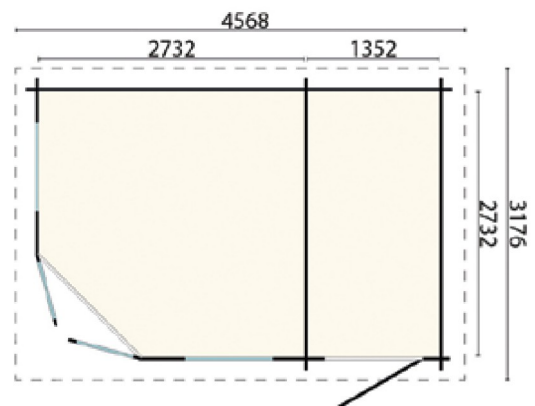

450 x 115 x 75 cm

DETAILS

CASSANDRA

DETAILS

28 mm

437 x 299 cm

13,2 m²

218 cm

267 cm

1 x 150 x 197 cm
1 x 104 x 194 cm

2 x SG
90 x 125 cm

450 x 115
x 72 cm

CAMILLE

-  40 mm
-  576 x 300 cm
-  16,4 m²
-  236 cm
-  242 cm
-  150 x 197 cm
-  2 x DG 90 x 125 cm
-  600 x 115 x 63 cm

DETAILS

CAROL

-  40 mm
-  667 x 320 cm
-  21,3 m²
-  253 cm
-  282 cm
-  1 x 155 x 195 cm
-  -
-  450 x 115 x 87 cm

DETAILS

GARDEN HOUSES

ALEX

DETAILS

50 mm

333 x 260 cm

8,66 m²

222 cm

227 cm

140 x 195 cm

2 x DG 50 x 169 cm

MILFORD

40 mm

528 x 228 cm