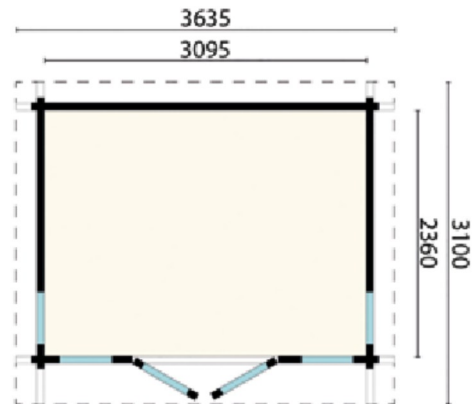

450 x 115 x 75 cm

DETAILS

CASSANDRA

DETAILS

28 mm

437 x 299 cm

13,2 m²

218 cm

CAROL

-  40 mm
-  667 x 320 cm
-  21,3 m²
-  253 cm
-  282 cm
-  1 x 155 x 195 cm
-  -
-  450 x 115 x 87 cm

DETAILS

GARDEN HOUSES

ALEX

DETAILS

50 mm

333 x 260 cm

8,66 m²

222 cm

227 cm

140 x 195 cm

2 x DG 50 x 169 cm

MILFORD

40 mm

528 x 228 cm

10,50 m²

205 cm

220 cm

155 x 194 cm
80 x 190 cm

3 x DG 30 x
171 cm

600 x 120 x 72 cm

DETAILS

STUDIO