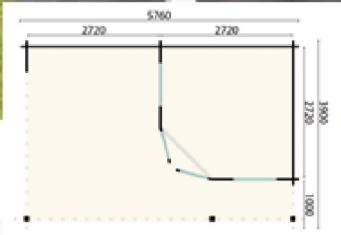

450 x 115 x 75 cm

DETAILS

CASSANDRA

DETAILS

28 mm

437 x 299 cm

13,2 m²

218 cm

267 cm

1 x 150 x 197 cm
1 x 104 x 194 cm

2 x SG
90 x 125 cm

450 x 115
x 72 cm

CAMILLE

-  40 mm
-  576 x 300 cm
-  16,4 m²
-  236 cm
-  242 cm
-  150 x 197 cm
-  2 x DG 90 x 125 cm
-  600 x 115 x 63 cm

DETAILS

CAROL

-  40 mm
-  667 x 320 cm
-  21,3 m²
-  253 cm
-  282 cm
-  1 x 155 x 195 cm
-  -
-  450 x 115 x 87 cm

DETAILS

GARDEN HOUSES

ALEX

DETAILS

50 mm

333 x 260 cm