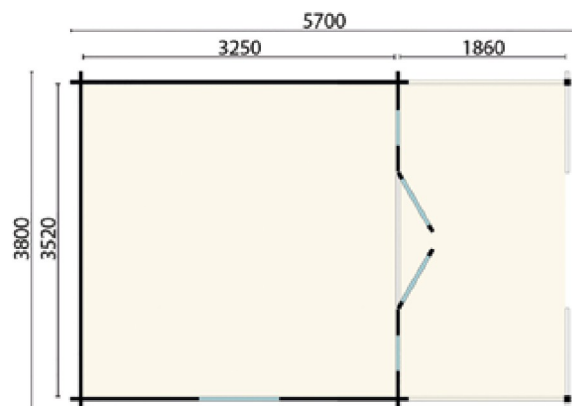

-

450 x 115 x 60 cm

MILA

40 mm

380 x 320 cm

10,80 m²

194 cm

279 cm

HANNA 1

40 mm

570 x 380 cm

21,66 m²

207 cm

258 cm

155 x 194 cm

1 x DG 90 x 69 cm
2 x DG 40 x 194 cm

600 x 115 x 60 cm

HANNA 2

40 mm

570 x 380 cm

21,66 m²

207 cm

258 cm

155 x 194 cm

1 x DG 90 x 69 cm
2 x DG 40 x 194 cm

600 x 115 x 60 cm

HANNA 1 floor plan

HANNA 2 floor plan

CAROLINE

50 mm

520 x 520 cm

25 m²