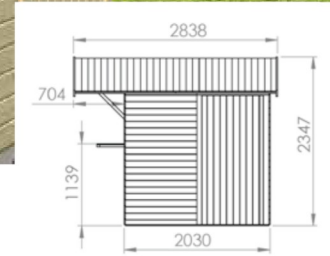

KIOSK 2 x 2

DETAILS

16 mm

200 x 203 cm

4 m²

191 cm

235 cm

85 x 180 cm

Sales opening
183 x 77 cm

200 x 120 x 67 cm

KIOSK 3 x 2

DETAILS

16 mm

300 x 203 cm

6 m²

191 cm

254 cm

85 x 180 cm

Sales opening
2 x 136 x 77 cm

200 x 120 x 75 cm